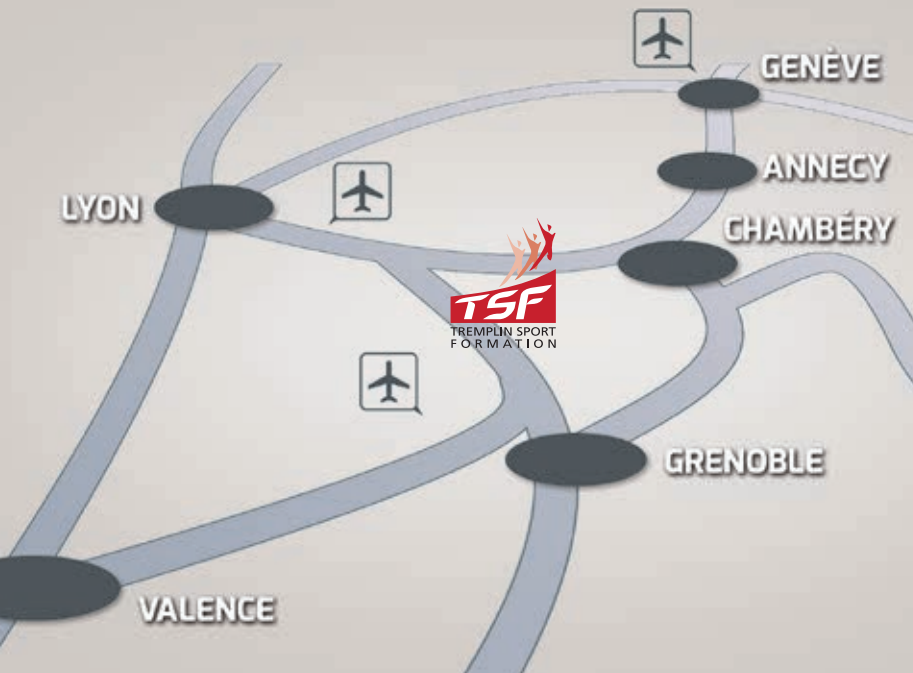

## Activités

**À moins d'une heure de Lyon, Grenoble ou Chambéry, le Domaine de la Brunerie est facilement accessible :**

► **En voiture :**

à 5 minutes du centre de Voiron et 20 minutes du centre de Grenoble.